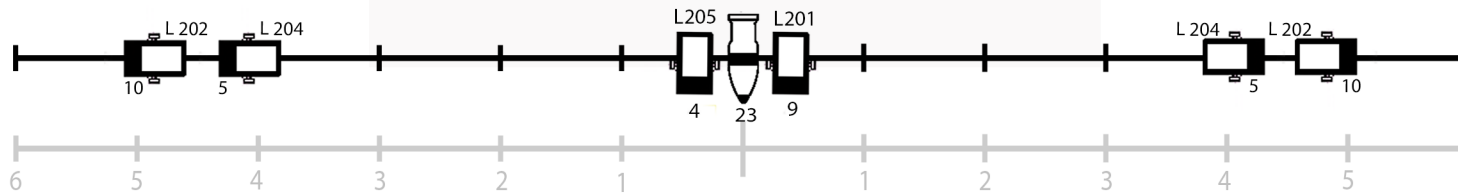

Telón de fondo

L 204 - Color (LEE)

3 - nº Canal

- 4x Recortes 15/30° 750 w

- 9x Recortes 25/50° 750w

- 9x P.C. 1000 w

- 6x Par 64 (lampara nº5)

- 3x Tomasitos (aporta compañía)

- 24 canales
- 30 circuitos (mín 24 circ.)

ESPECTÁCULO:
"RADIO DESVÁN"

PLANO GIRA 2017

2ªVARA:
11 Circuitos
(mín 7 circ.)

1ªVARA:
7 Circuitos
(mín 5 circ.)

FRONTAL:
10 Circuitos
(mín 10 circ.)

Luz de sala Regulada CH 24